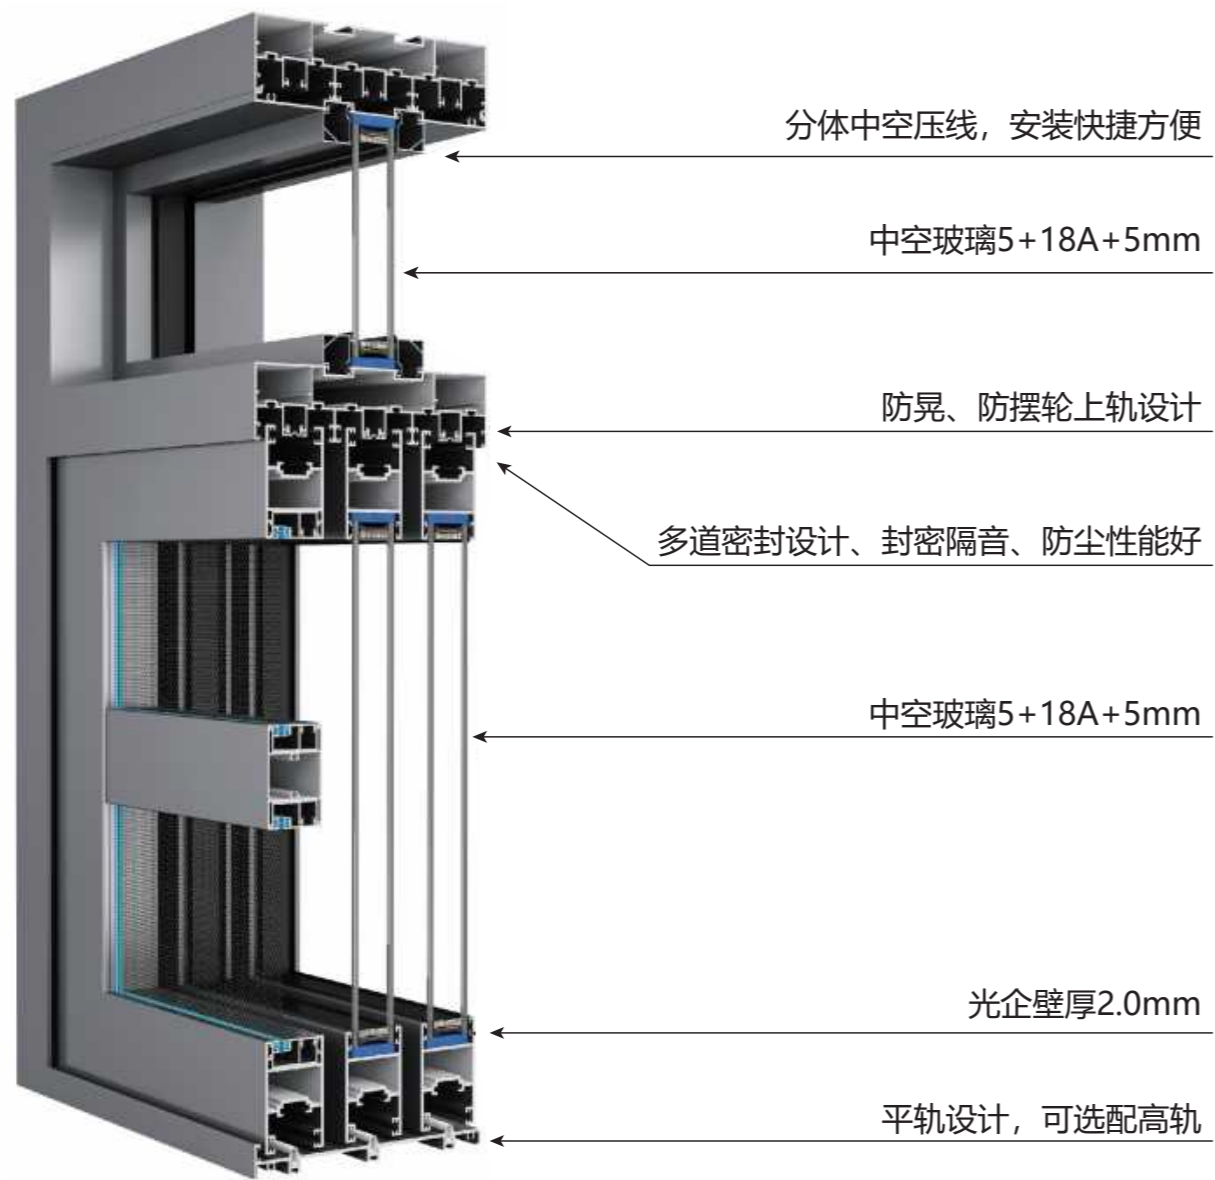

节能隔热
保温隔热 冬暖夏凉

超强隔音
中空隔音 远离噪声

防震条设计
减少异响震动 推拉平稳

技术参数 PARAMETERS

边框看面尺寸	44mm	五金配置	BOGO	主型材壁厚	2.0mm	扇料厚度	40mm
边框靠墙尺寸	两轨:110mm 三轨:165mm	玻璃配置 (Low-e)	标配:5mm+18A+5mm 选配:6mm+15A+6mm	上轨高度	36mm	下轨高度	低轨:10mm 高轨:高50mm 低31mm

●颜色可选

加厚航空级铝材
承载力更强

整体框架加厚航空级铝材, 比普通铝材更厚
硬而不脆, 不易变形, 更牢固

优质型材
硅钛镁铝合金型材

优质五金
品牌五金配件

全欧标设计
不止实用 更有颜值

分流式排水
避免风啸声及雨水倒灌

私密空间隔而不断
自由开关，舒适惬意

五金BOGO一字锁

—
表面处理采用阳极氧化，膜厚达到国家AA15级别
抗UV耐候测试达到1000小时
开关寿命测试达20万次

四扇标配大拉手（多种可选）

—
全铝锻造高硬度
经久耐用、抗变形、易清理、无异味
人体工程学，完善、舒适握感

标配低轨设计无障碍通行
易清洁、不积灰
对地面无损伤

不锈钢材质

—
整体强度更高，抗腐蚀性能好
48小时盐雾测试，达8级以上

易装紧固轮

多重密封设计

门扇与门框搭接采用
EPDM密封条和加强硅化毛条
提升产品气密、水密性

可搭配多种轨道

—
防水轨，密封轨，单轨，易打扫卫生
采用上下轨滑动槽设计
不仅密封性强且防水隔音还有安全性都非常的可靠

光企可装带钥匙双钩锁体

—
开启灵活，经久耐用
平均实验次数达 10 万次以上
单扇承重力达1吨
滑动起来比较流畅，安全稳固
有效阻隔水汽向内溢和阻隔热传导

-  品质保证
-  坚固加厚
-  舒适手感
-  不易腐蚀