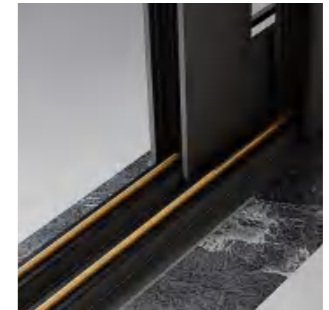

多重密封设计

门扇与门框搭接采用
EPDM密封条和加强硅化毛条
提升产品气密、水密性

可搭配多种轨道

—
防水轨，密封轨，单轨，易打扫卫生
采用上下轨滑动槽设计
不仅密封性强且防水隔音还有安全性都非常的可靠

光企可装带钥匙双钩锁体

—
开启灵活，经久耐用
平均实验次数达 10 万次以上
单扇承重力达1吨
滑动起来比较流畅，安全稳固
有效阻隔水汽向内溢和阻隔热传导

-  品质保证
-  坚固加厚
-  舒适手感
-  不易腐蚀