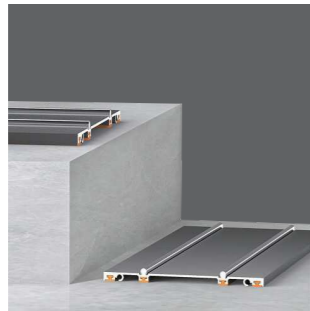

五金BOGO一字锁

—
表面处理采用阳极氧化，膜厚达到国家AA15级别
抗UV耐候测试达到1000小时
开关寿命测试达20万次

四扇标配大拉手（多种可选）

—
全铝锻造高硬度
经久耐用、抗变形、易清理、无异味
人体工程学，完善、舒适握感

标配低轨设计无障碍通行
易清洁、不积灰
对地面无损伤

不锈钢材质

—
整体强度更高，抗腐蚀性能好
48小时盐雾测试，达8级以上

易装紧固轮

多重密封设计

门扇与门框搭接采用
EPDM密封条和加强硅化毛条
提升产品气密、水密性

可搭配多种轨道

—
防水轨，密封轨，单轨，易打扫卫生
采用上下轨滑动槽设计
不仅密封性强且防水隔音还有安全性都非常的可靠

光企可装带钥匙双钩锁体

—
开启灵活，经久耐用
平均实验次数达 10 万次以上
单扇承重力达1吨
滑动起来比较流畅，安全稳固
有效阻隔水汽向内溢和阻隔热传导

-  品质保证
-  坚固加厚
-  舒适手感
-  不易腐蚀