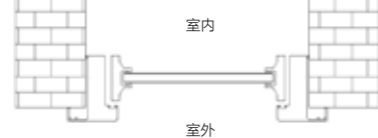

### 参数规格

型材壁厚	2MM
玻璃厚度 (标配)	8MM
开启方式	内自带边平开门 外自带边平开门、套装门

特点: 磁吸锁, 无锁舌设计, 防刮擦  
极窄简约, 静音开闭  
天地轴设计, 美观大气

双包套

单包套

品质  
保证

坚固  
加厚

保温  
隔热