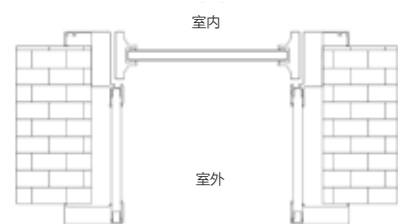

### 参数规格

型材壁厚	2MM
玻璃厚度 (标配)	8MM
开启方式	内自带边平开门 外自带边平开门、套装门

特点: 磁吸锁, 无锁舌设计, 防刮擦  
极窄简约, 静音开闭  
天地轴设计, 美观大气

双包套

单包套

品质  
保证

坚固  
加厚

保温  
隔热

不易  
腐蚀

Push/pull/lift the door  
**平开门/五金配件**

源自德国

**方正之美细微之处**

在你看不到的地方更细致

**2000h** 2000h 盐雾测试  
不会掉漆

**200000** 200000 次按压  
反复启闭测试

**180°** 180° 干练美  
坚固耐用