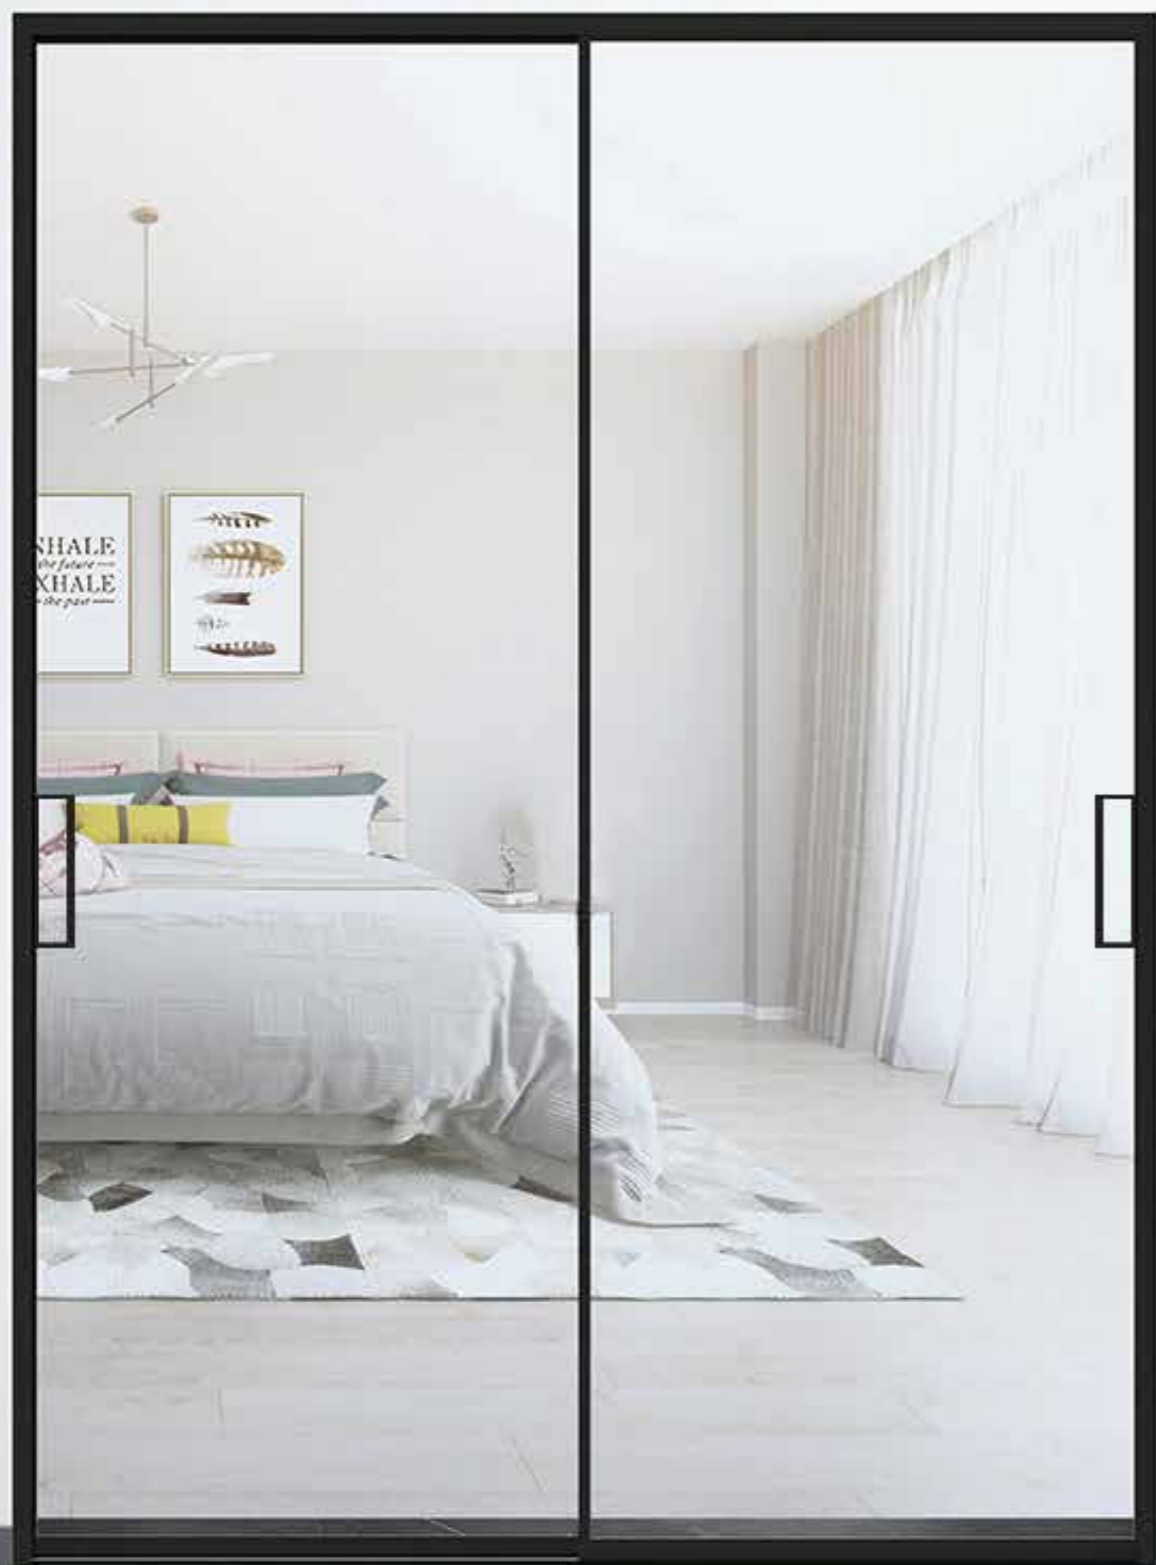

低轨设计

轨道高度<1cm, 防踢脚, 防儿童摔倒
轨道底部设计减震胶条, 确保每一次推拉静音

轨道升级 超薄'静'界

Two-track push-pull 两轨推拉

轻奢极简
贴心考虑用户需求

参数规格

轨道宽度	115MM
玻璃厚度 (标配)	8MM
开启方式	

特点: 反复推拉不变形, 持久如新
欧派克滑轮: 静音、顺滑、耐磨
缓冲阻尼: 防夹手, 夜间使用不扰人

包套可选: 双包套/外单包/内单包