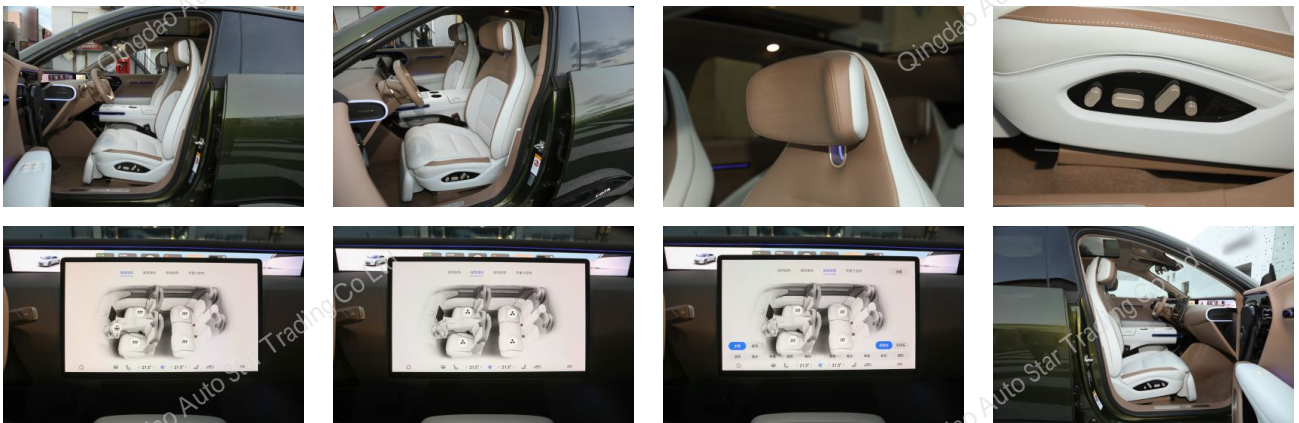

Space

remarks:

- стандартная конфигурация
- отбор и сопоставление
- нет.